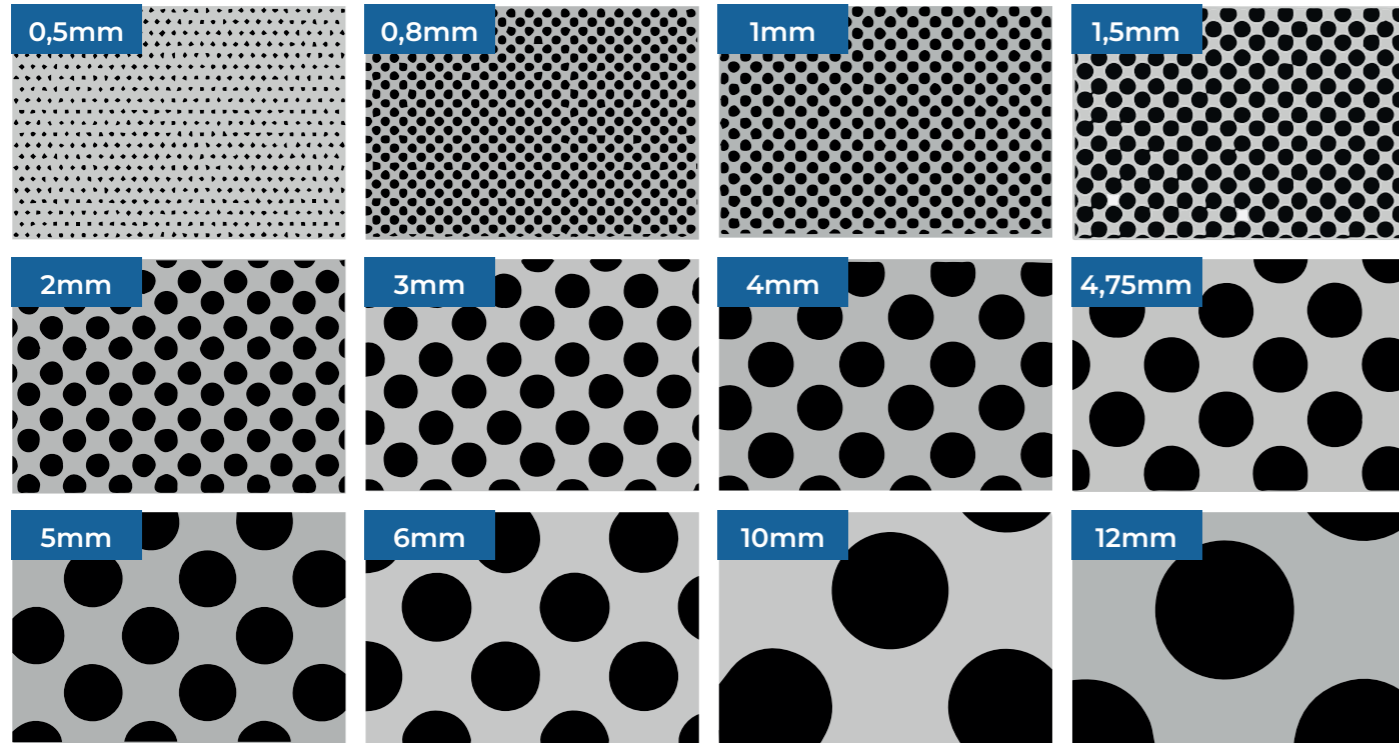

Agujeros Redondos

Perforación Redonda

Perforación Cuadrada

Perforación Cuadrada

Para descubrir más opciones, solicita nuestro catálogo de diseños de láminas perforadas

Perforación Redonda

2mm

Calibres: 22 (0.80mm) - 20 (0.90mm) - 18 (1.2mm) - 16 (1.5mm)

Presentación: Láminas de 1x2 mts y/o 1.22x2.44 mts

Perforación Hueco Oblongo

4x20mm

Calibres: 22 (0.80mm) - 20 (0.90mm) - 18 (1.2mm) - 16 (1.5mm)

Presentación: Láminas de 1x2 mts y/o 1.22x2.44 mts

Perforación Cuadrada

4x20mm

Calibres: 22 (0.80mm) - 20 (0.90mm) - 18 (1.2mm) - 16 (1.5mm)

Presentación: Láminas de 1x2 mts y/o 1.22x2.44 mts

Perforación Redonda

5mm

Calibres: 3mm - 22 (0.90) - 20 (1mm) - 18 (1.2mm) - 16 (1.5mm)

Presentación: Láminas de 1x2 mts y/o 1.22x2.44 mts

Perforación Rectangular

5mm

Calibres: 22 (0.80mm) - 20 (0.90mm) - 18 (1.2mm) - 16 (1.5mm)

Presentación: Láminas de 1x2 mts y/o 1.22x2.44 mts

Perfex

5mm

Calibres: 18 (1,2mm)